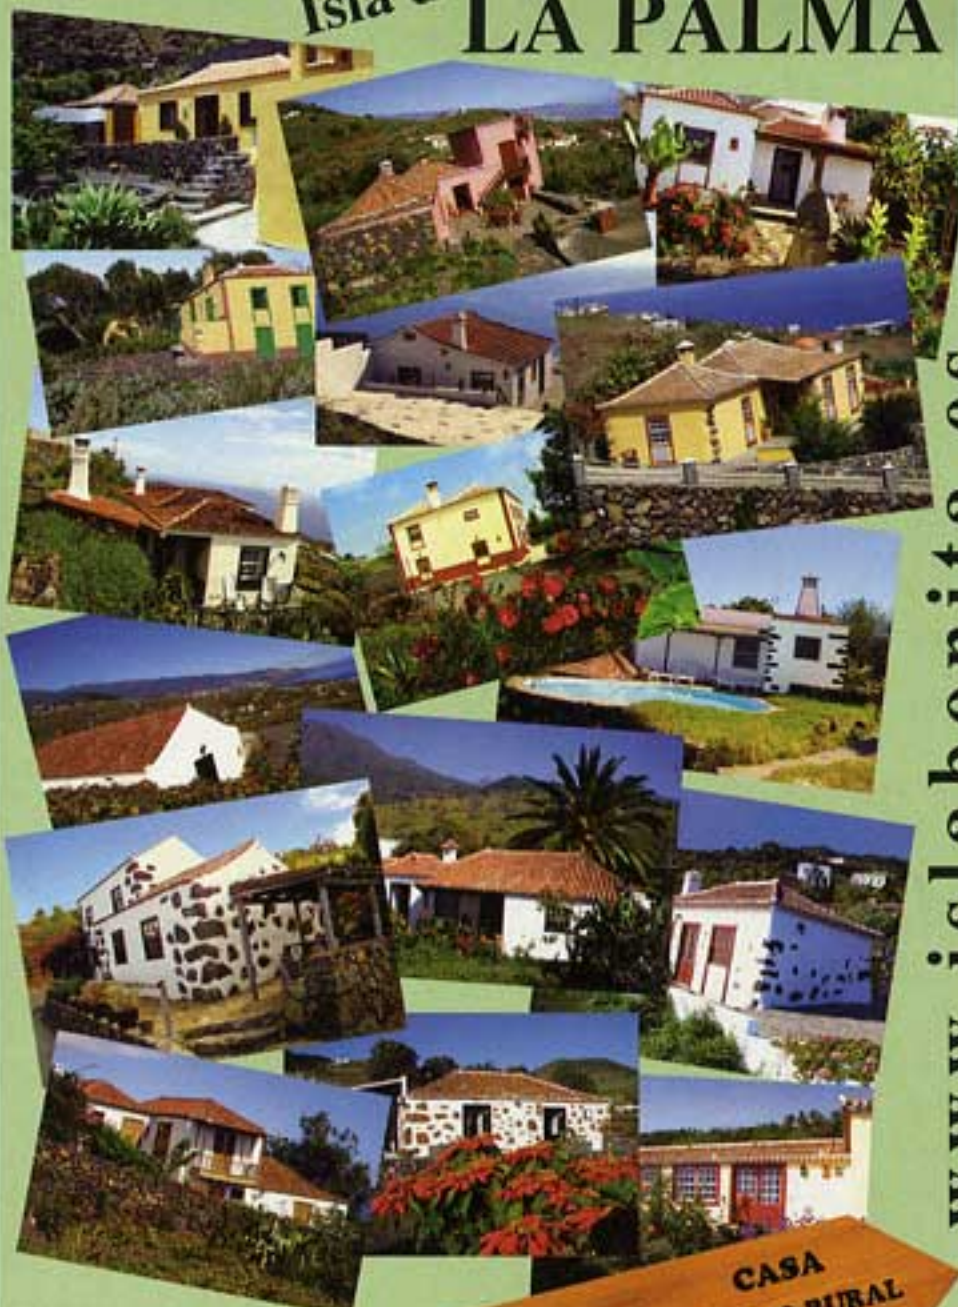

Isla de LA PALMA